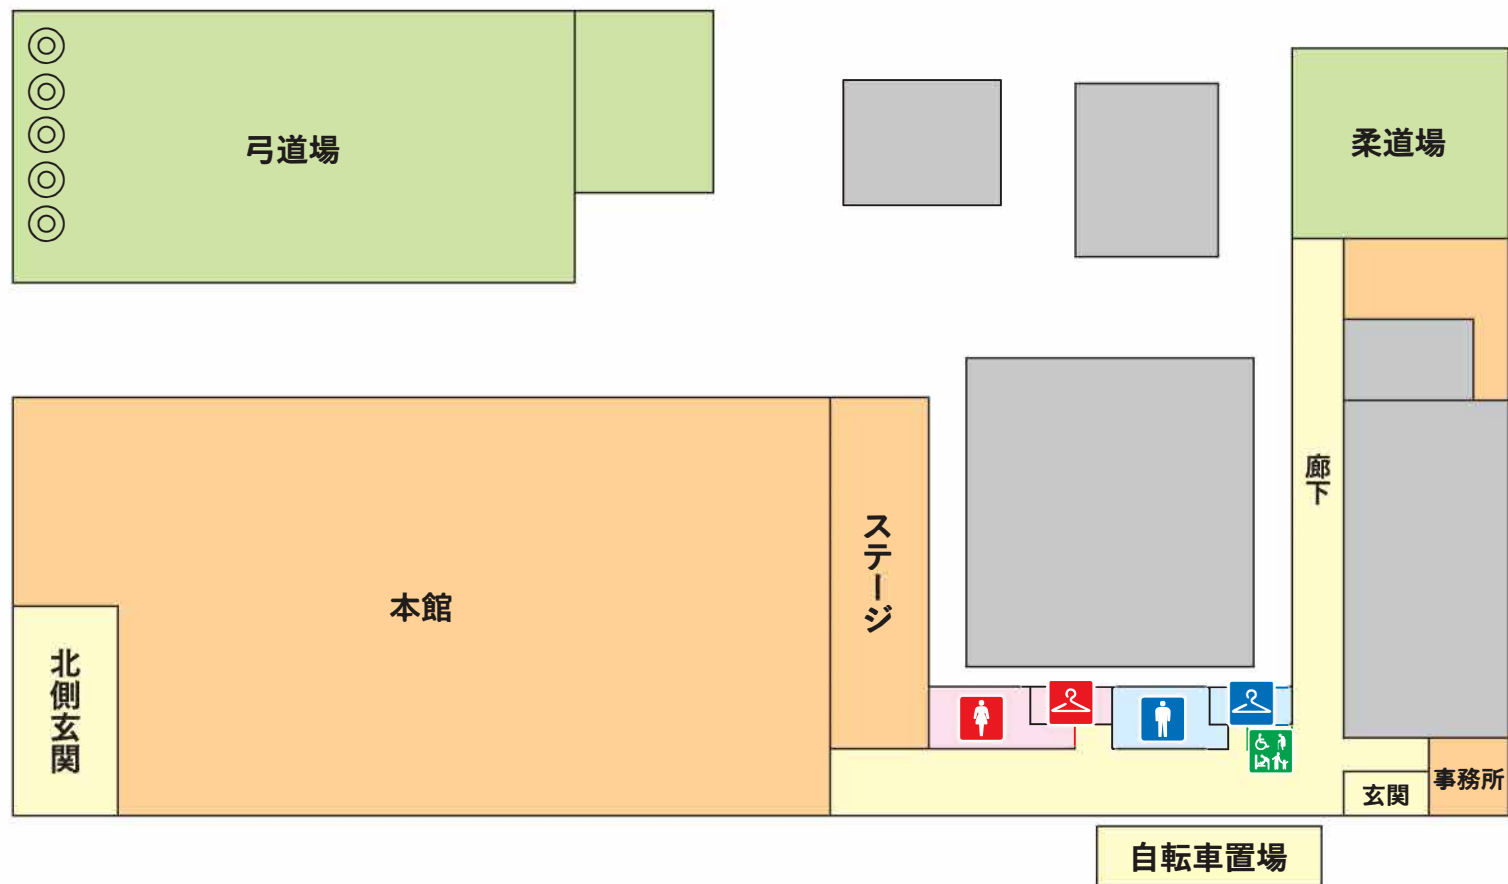

市体育館

 男性トイレ  女性トイレ  多目的トイレ  男性用更衣室  女性用更衣室